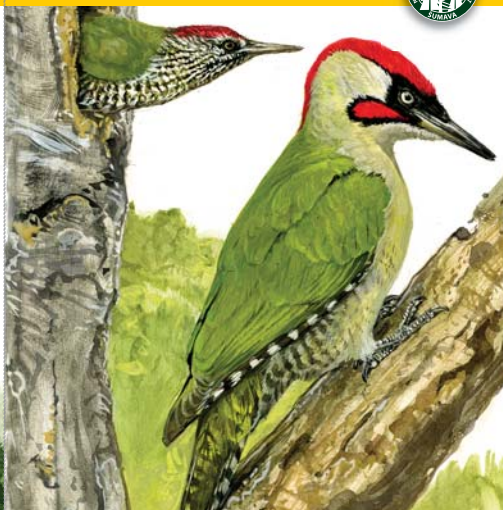

## Žluna šedá

*Picus canus*  
Grauspecht  
Grey-headed Woodpecker

Délka těla: 27–30 cm  
Rozpětí křídel: 37–40 cm

## Žluna zelená

*Picus viridis*  
Grünspecht  
Green Woodpecker

Délka těla: 30–36 cm  
Rozpětí křídel: 51 cm

## Strakapoud velký

*Dendrocopos major*  
Buntspecht  
Great Spotted Woodpecker

Délka těla: 22–26 cm  
Rozpětí křídel: 38–44 cm

## Datlík tříprstý

*Picoides tridactylus*  
Dreizehenspecht  
Three-toed Woodpecker

Délka těla: 21,5–24 cm  
Rozpětí křídel: 35–40 cm  
Silně ohrožený druh