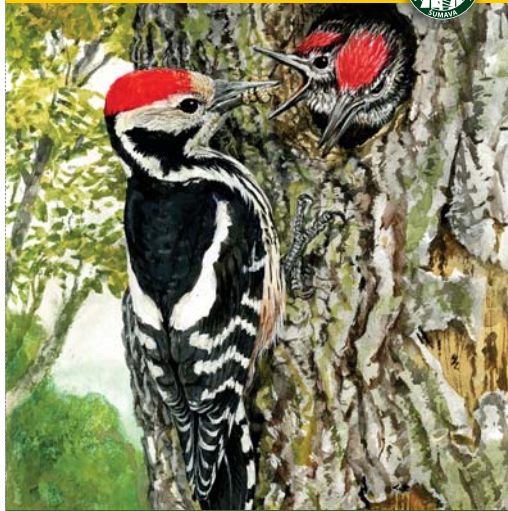

## Žluna šedá

*Picus canus*  
Grauspecht  
Grey-headed Woodpecker

Délka těla: 27–30 cm  
Rozpětí křídel: 37–40 cm

## Datel černý

*Dryocopus martius*  
Schwarzspecht  
Black Woodpecker

Délka těla: 45–50 cm  
Rozpětí křídel: 67–73 cm

## Strakapoud velký

*Dendrocopos major*  
Buntspecht  
Great Spotted Woodpecker

Délka těla: 22–26 cm  
Rozpětí křídel: 38–44 cm

## Strakapoud prostřední

*Dendrocopos medius*  
Mittelspecht  
Middle Spotted Woodpecker

Délka těla: 19–22 cm  
Rozpětí křídel: 33–34 cm  
Ohrožený druh