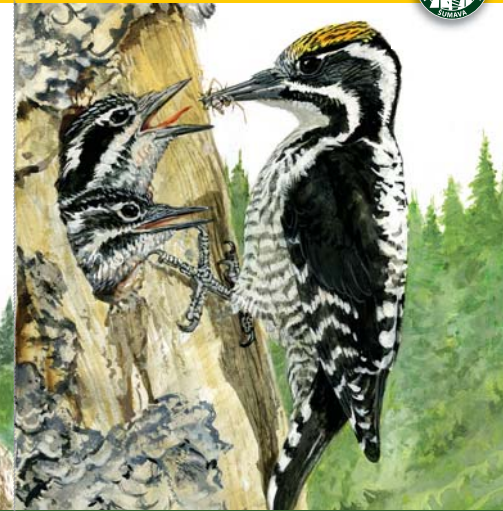

## Strakapoud prostřední

*Dendrocopos medius*  
Mittelspecht  
Middle Spotted Woodpecker

Délka těla: 19–22 cm  
Rozpětí křídel: 33–34 cm  
Ohrožený druh

## Strakapoud bělohřbetý

*Dendrocopos leucotos*  
Weißrückenspecht  
White-backed Woodpecker

Délka těla: 25–28 cm  
Rozpětí křídel: 38–44 cm  
Silně ohrožený druh

## Strakapoud malý

*Dendrocopos minor*  
Kleinspecht  
Lesser Spotted Woodpecker

Délka těla: 14–17 cm  
Rozpětí křídel: 24–29 cm

## Datlík tříprstý

*Picoides tridactylus*  
Dreizehenspecht  
Three-toed Woodpecker

Délka těla: 21,5–24 cm  
Rozpětí křídel: 35–40 cm  
Silně ohrožený druh