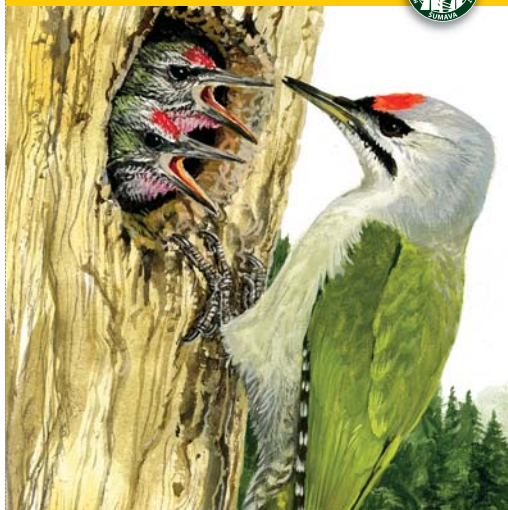

## Žluna šedá

*Picus canus*  
Grauspecht  
Grey-headed Woodpecker

Délka těla: 27–30 cm  
Rozpětí křídel: 37–40 cm

## Žluna zelená

*Picus viridis*  
Grünspecht  
Green Woodpecker

Délka těla: 30–36 cm  
Rozpětí křídel: 51 cm

## Strakapoud velký

*Dendrocopos major*  
Buntspecht  
Great Spotted Woodpecker

Délka těla: 22–26 cm  
Rozpětí křídel: 38–44 cm

## Datlík tříprstý

*Picoides tridactylus*  
Dreizehenspecht  
Three-toed Woodpecker

Délka těla: 21,5–24 cm  
Rozpětí křídel: 35–40 cm  
Silně ohrožený druh