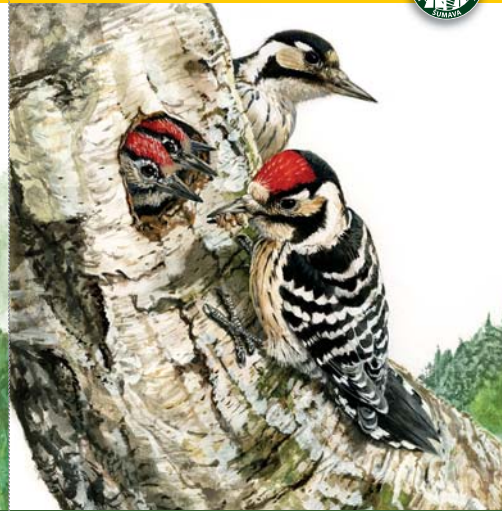

Strakapoud malý

Dendrocopos minor
Kleinspecht
Lesser Spotted Woodpecker

Délka těla: 14–17 cm
Rozpětí křídel: 24–29 cm