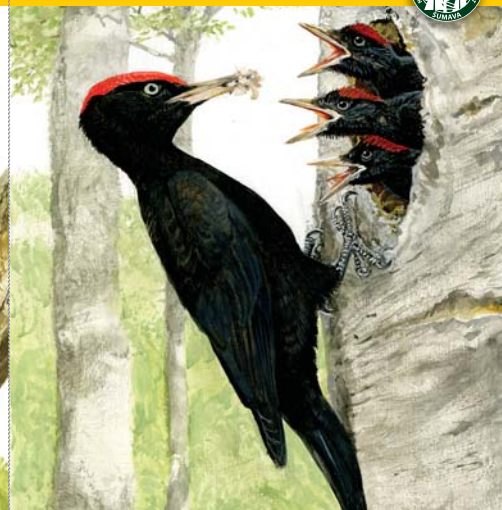

Datel černý

Dryocopus martius
Schwarzspecht
Black Woodpecker

Délka těla: 45–50 cm
Rozpětí křídel: 67–73 cm