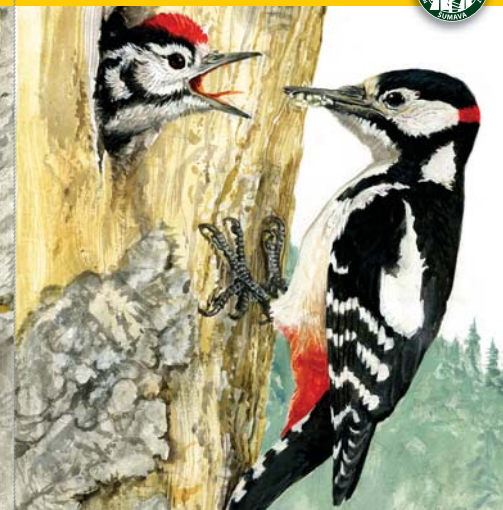

## Žluna šedá

*Picus canus*  
Grauspecht  
Grey-headed Woodpecker

Délka těla: 27–30 cm  
Rozpětí křídel: 37–40 cm

## Žluna zelená

*Picus viridis*  
Grünspecht  
Green Woodpecker

Délka těla: 30–36 cm  
Rozpětí křídel: 51 cm

## Datel černý

*Dryocopus martius*  
Schwarzspecht  
Black Woodpecker

Délka těla: 45–50 cm  
Rozpětí křídel: 67–73 cm

## Strakapoud velký

*Dendrocopos major*  
Buntspecht  
Great Spotted Woodpecker

Délka těla: 22–26 cm  
Rozpětí křídel: 38–44 cm