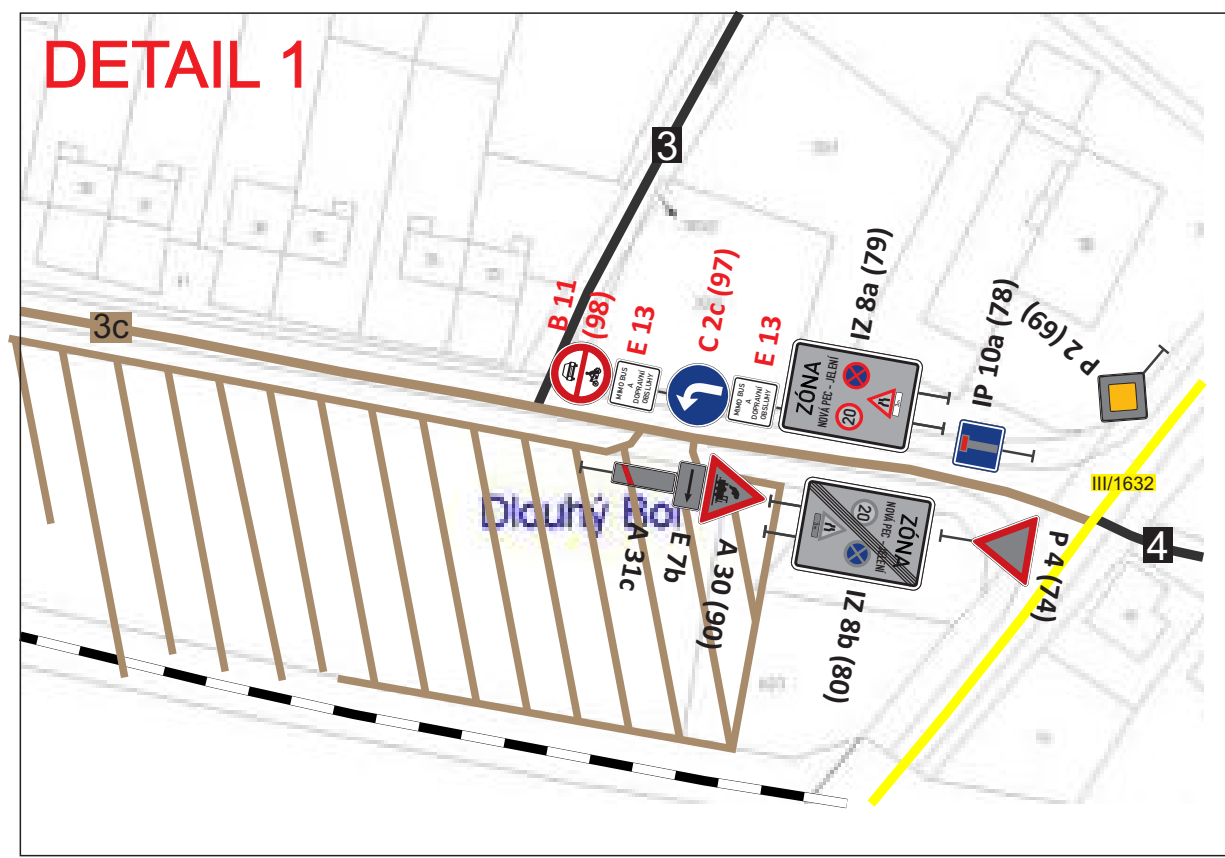

Obec Nová Pec doplnění pasportu a projektu svislého dopravního značení a dopravního zařízení

Legenda:
komunikací:

-  místní komunikace III. třídy
-  odstavňá/parkovací plocha (ve výstavbě)
-  silnice III. třídy
-  účelová komunikace

dopravního značení:

-  nové nebo změněné
-  stávající

PasProRea s. r. o.,
Homole 198, 370 01 Homole
Zpracoval: Alena Součková
Kontroloval: Michal Šustek
Datum: Červen 2024