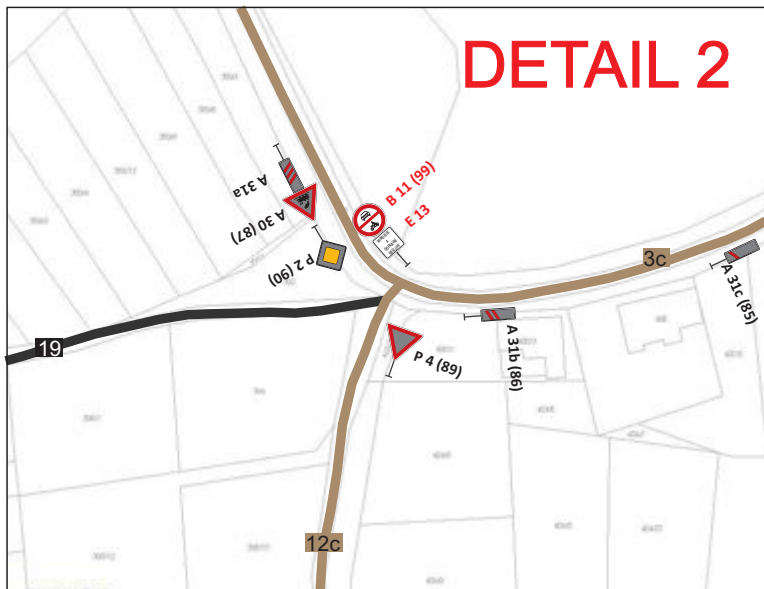

Obec Nová Pec doplnění pasportu a projektu svislého dopravního značení a dopravního zařízení

Legenda:
komunikací:

-  místní komunikace III. třídy
-  odstavňá/parkovací plocha (ve výstavbě)
-  silnice III. třídy
-  účelová komunikace

dopravního značení:

-  nové nebo změněné
-  stávající

PasProRea s. r. o.,
Homole 198, 370 01 Homole
Zpracoval: Alena Součková
Kontroloval: Michal Šustek
Datum: Červen 2024