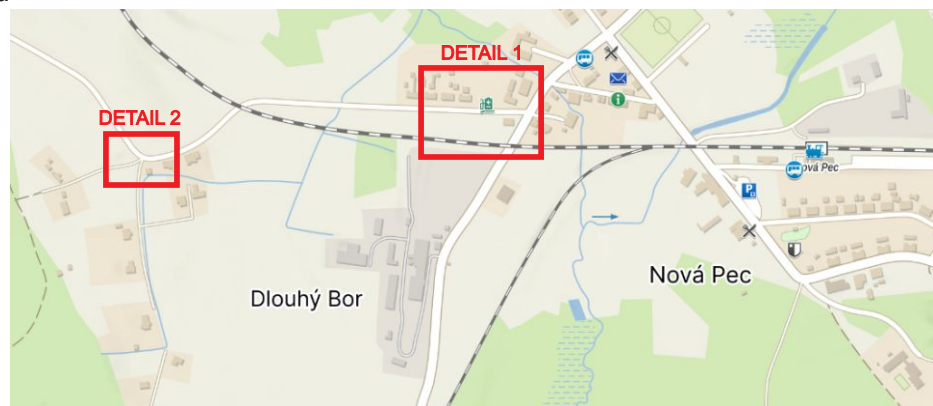

Obec Nová Pec doplnění pasportu a projektu svislého dopravního značení a dopravního zařízení

Legenda:
komunikací:

-  místní komunikace III. třídy
-  odstavňá/parkovací plocha (ve výstavbě)
-  silnice III. třídy
-  účelová komunikace

dopravního značení:

-  nové nebo změněné
-  stávající

PasProRea s. r. o.,
Homole 198, 370 01 Homole
Zpracoval: Alena Součková
Kontroloval: Michal Šustek
Datum: Červen 2024